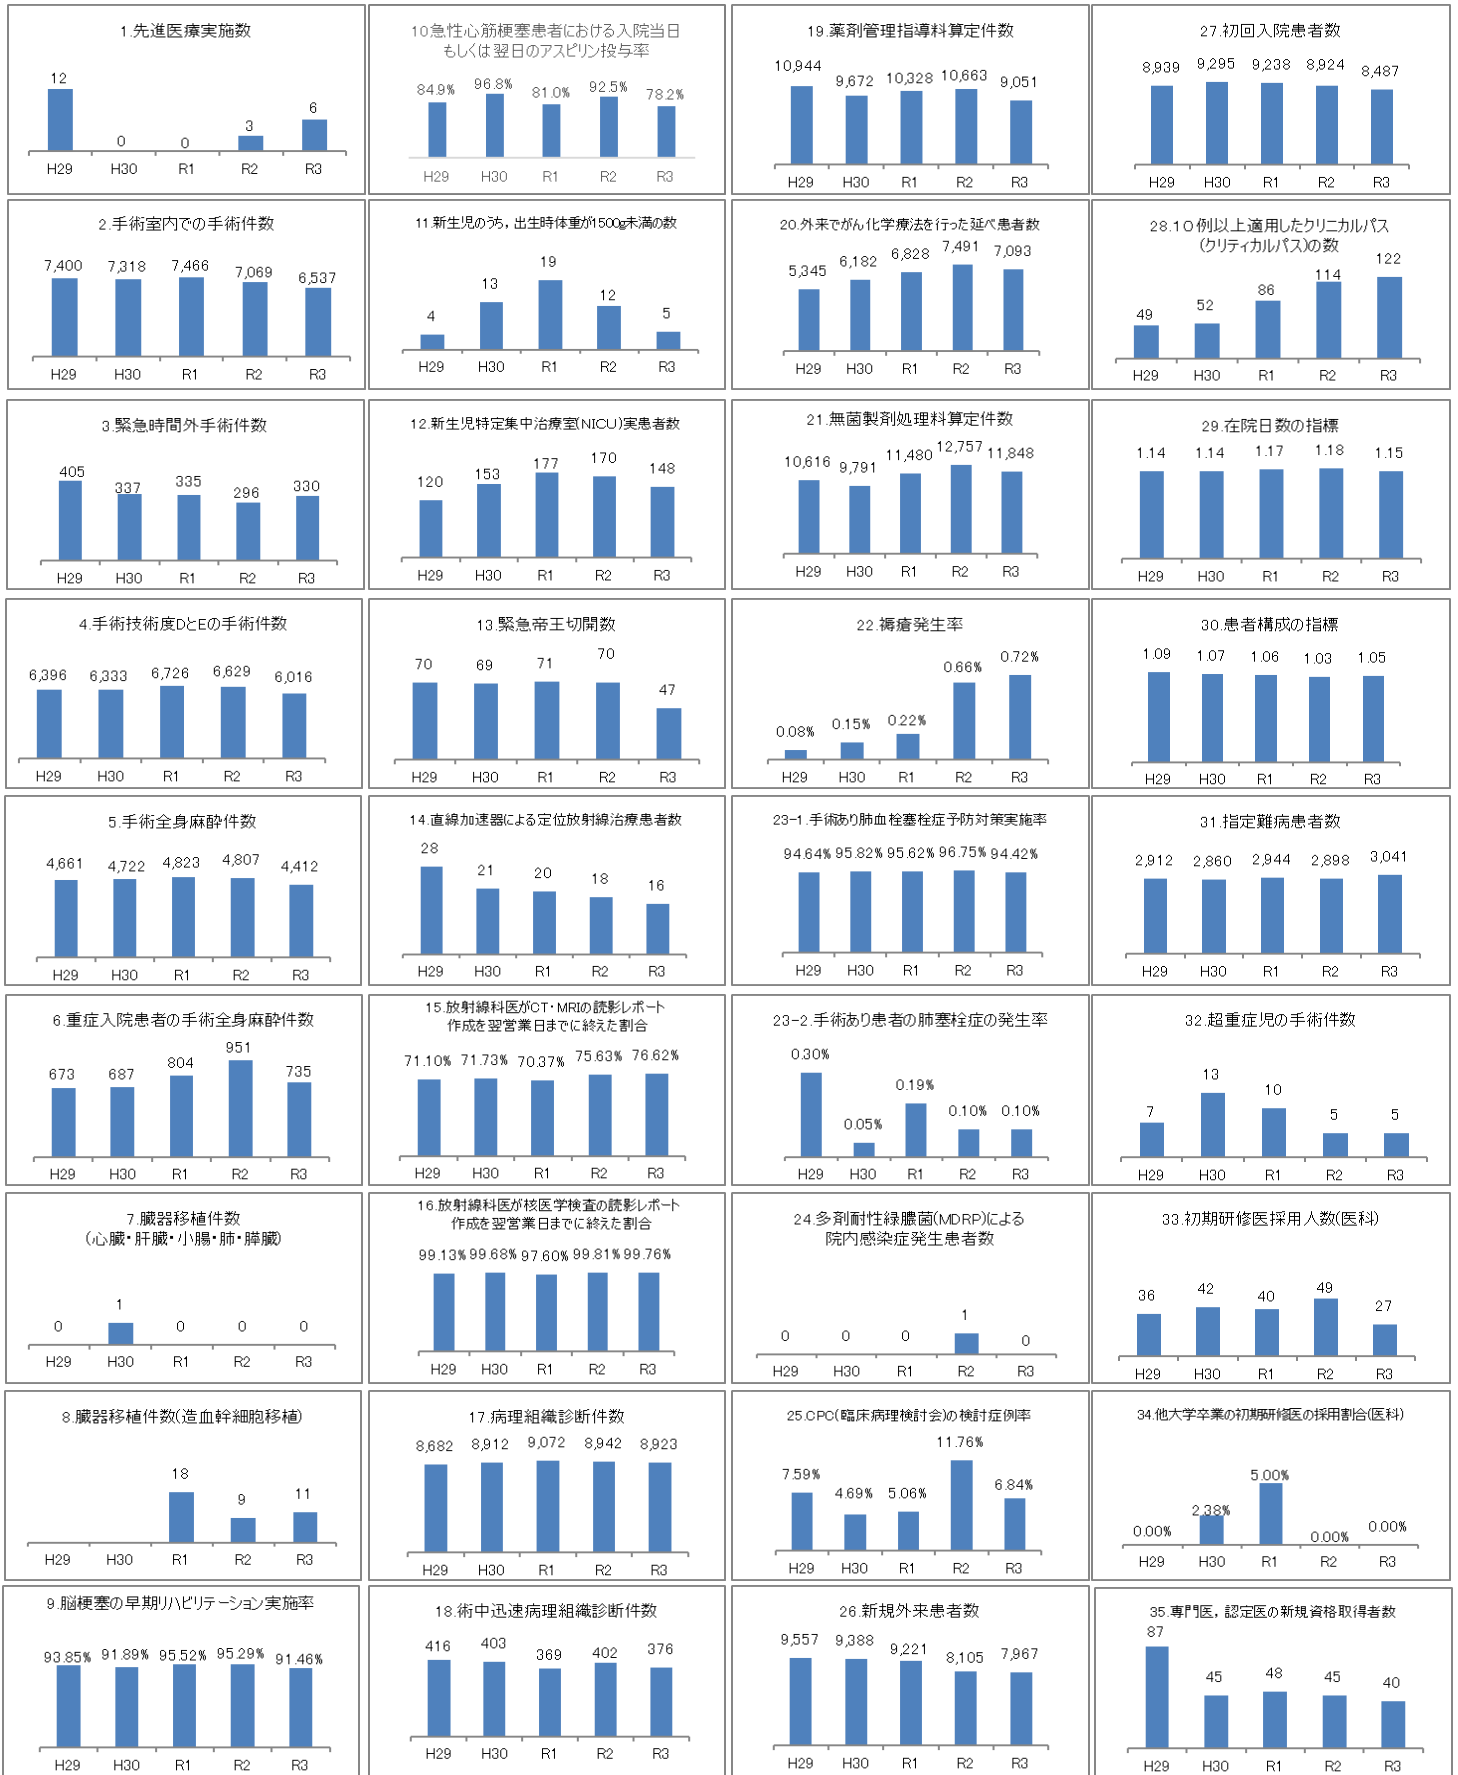

# 令和3年度 評価指標項目別推移