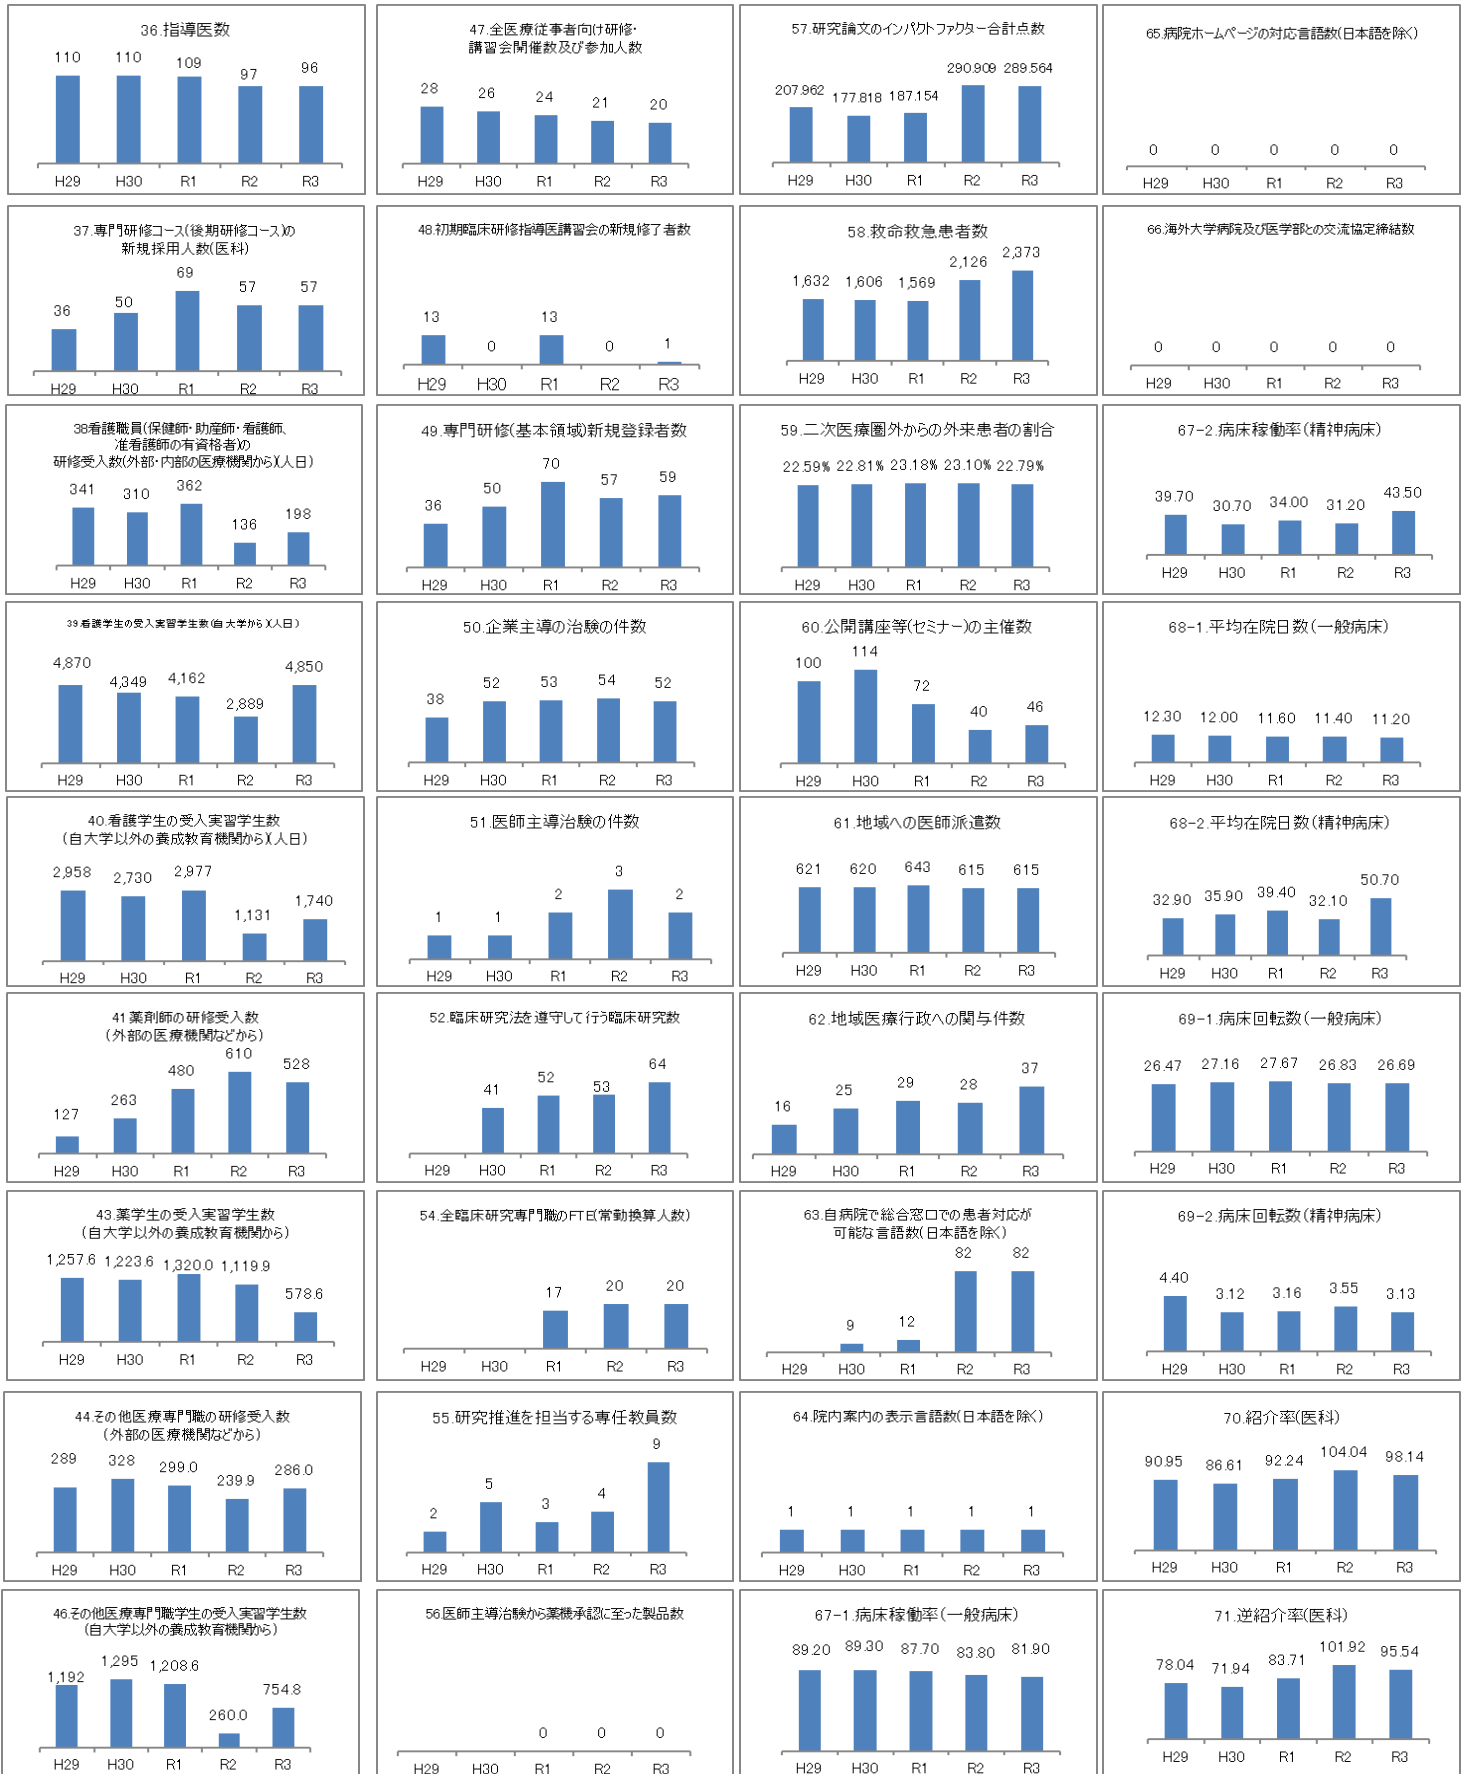

# 令和3年度 評価指標項目別推移